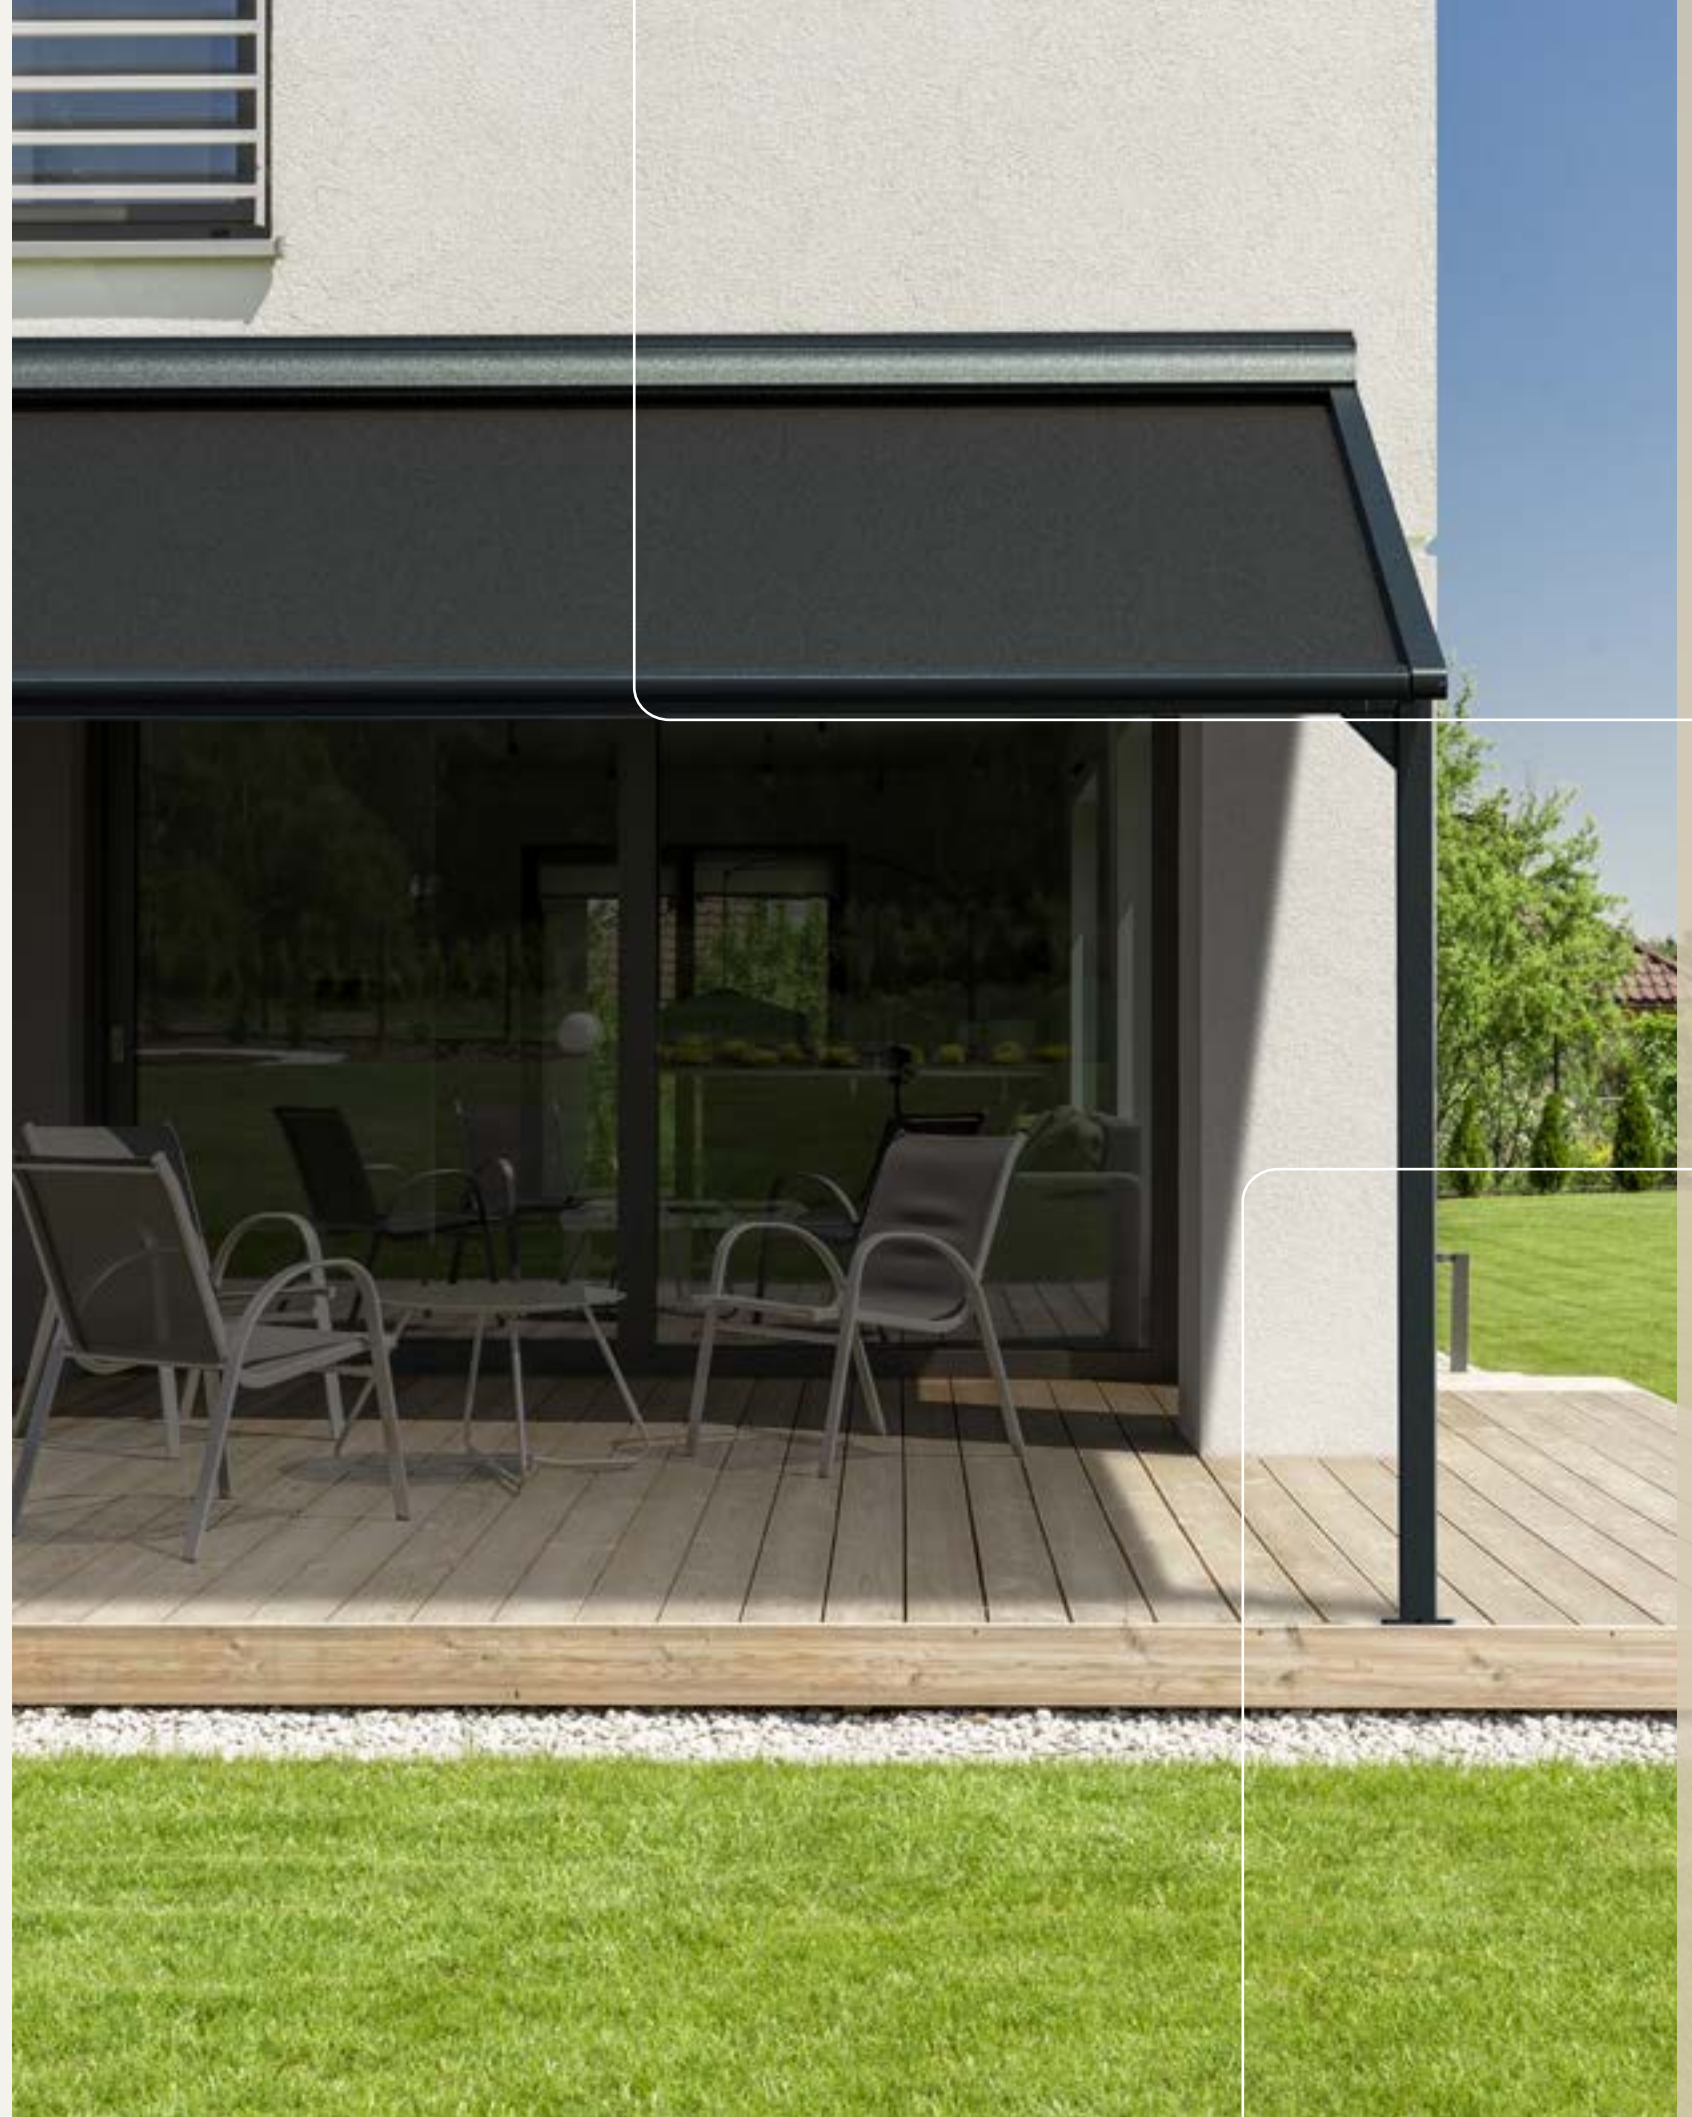

Het comfort van de Gusta

De Gusta pergolazonwering is de totaaloplossing die jouw buitenleven kracht bijzet. Ben je op zoek naar een functionele en stijlvolle zonwering, dan is de Gusta de oplossing voor jou.

- Bepaal zelf licht en schaduw op jouw terras
- Houdt het terras koel
- Draagt bij aan energiebesparing
- Bescherming tegen de zon
- Creëert een ruimte met privacy
- Knus gevoel
- Weinig onderhoud
- Makkelijk te bedienen

COMFORT