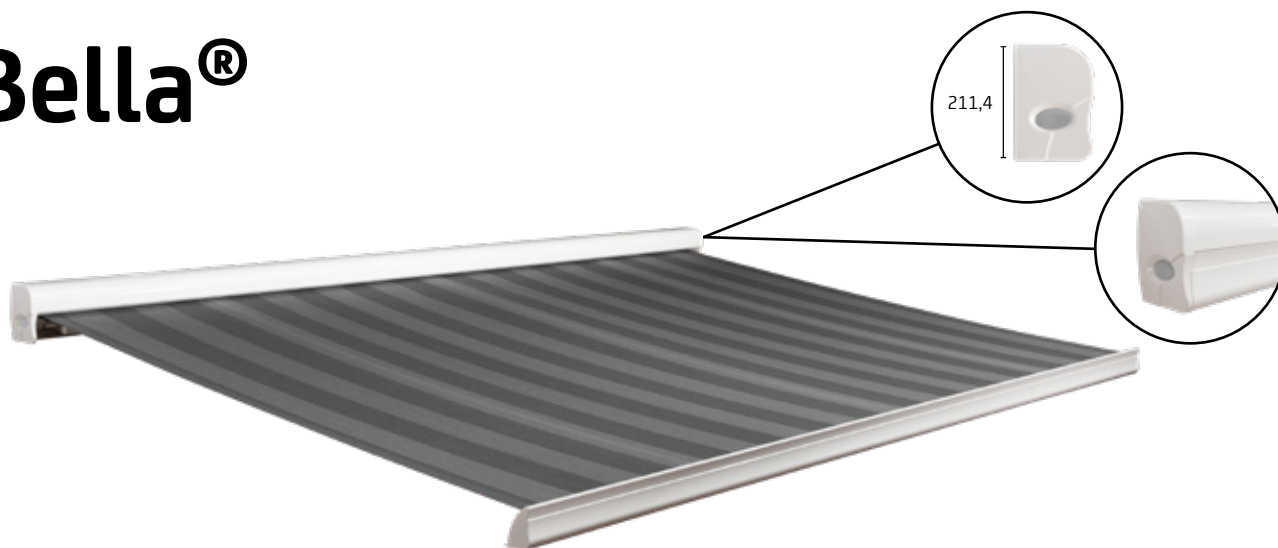

# Bella®

De Bella, het woord zegt het al. Deze Italiaanse schone is voor de fijnproever op het gebied van geveldesign. De fraai vormgegeven cassette biedt zowel in gesloten als open stand een mooi aanzicht. Dit terrasscherm combineert design en kwaliteit als geen ander. Bent u op zoek naar een stijlvol en hoogwaardig terrasscherm, dan is de Bella de oplossing voor u.

## Kenmerken

- Doek volledig beschermd door cassette
- Muurbevestiging weggewerkt achter scherm
- Fraai compact design
- Beschikbaar met of zonder volant
- Beschikbaar met hand- of elektrische bediening

## Maximale afmetingen

|       | Breedte | Uitval  |
|-------|---------|---------|
| Bella | 6500 mm | 2500 mm |
| Bella | 6250 mm | 3000 mm |